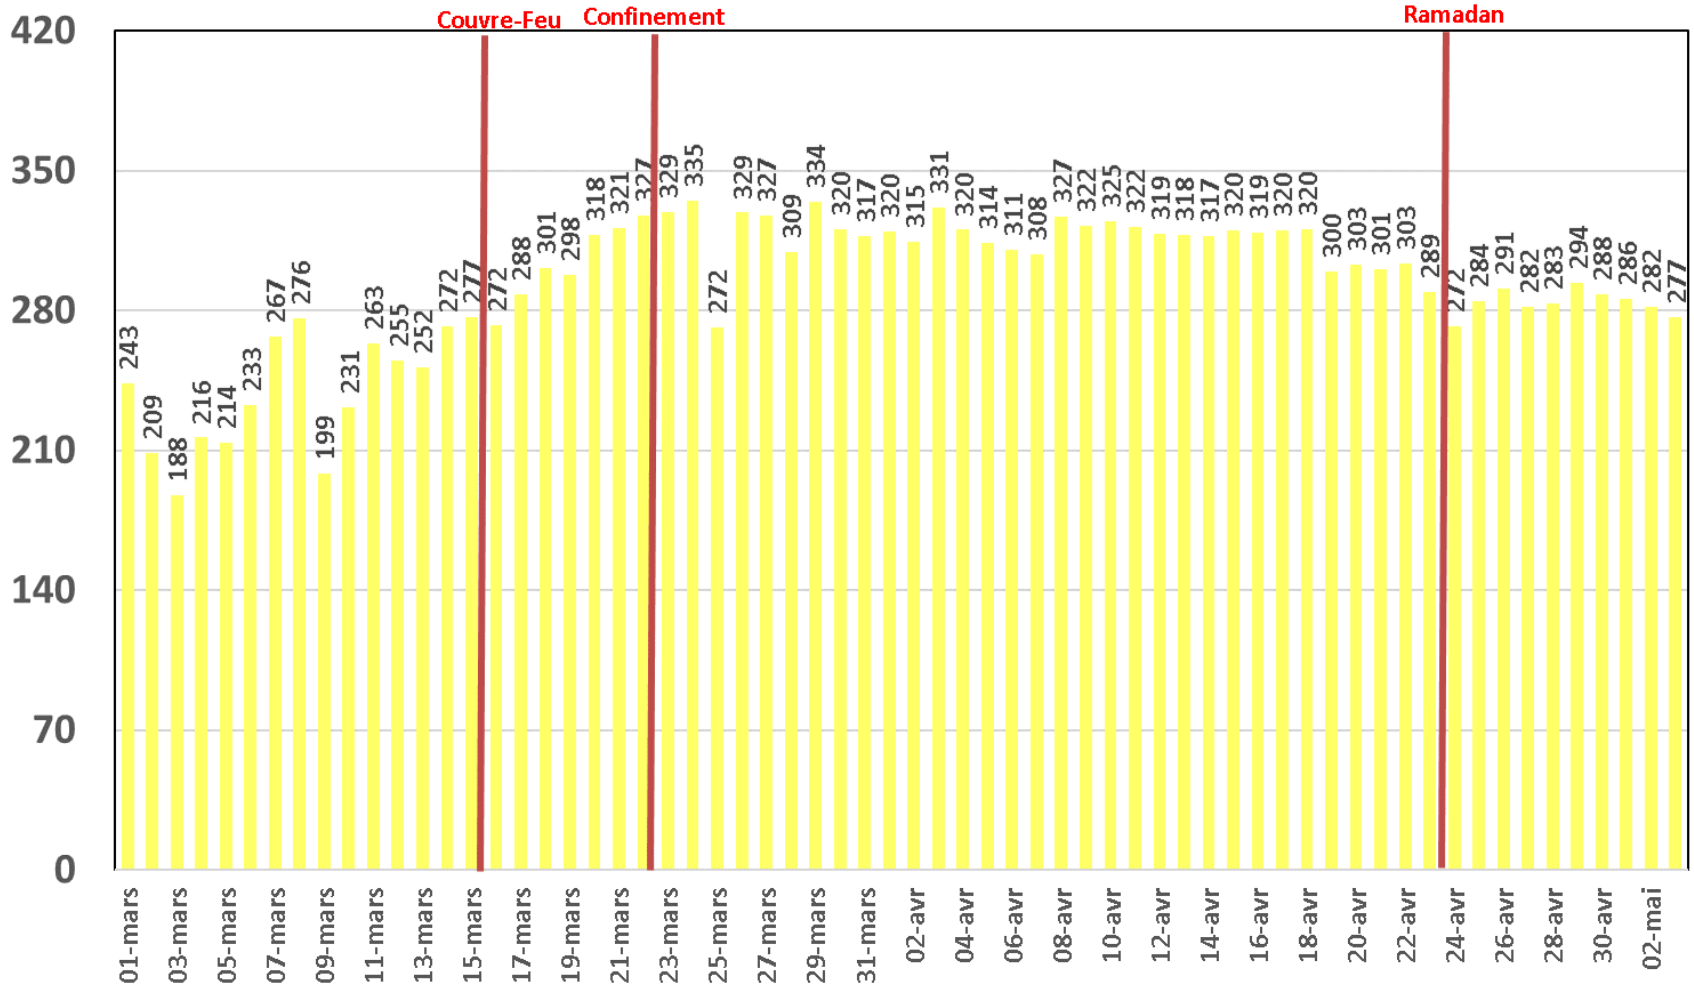

Traffic Data sur LTE-TDD

Traffic Data sur LTE-TDD (To)