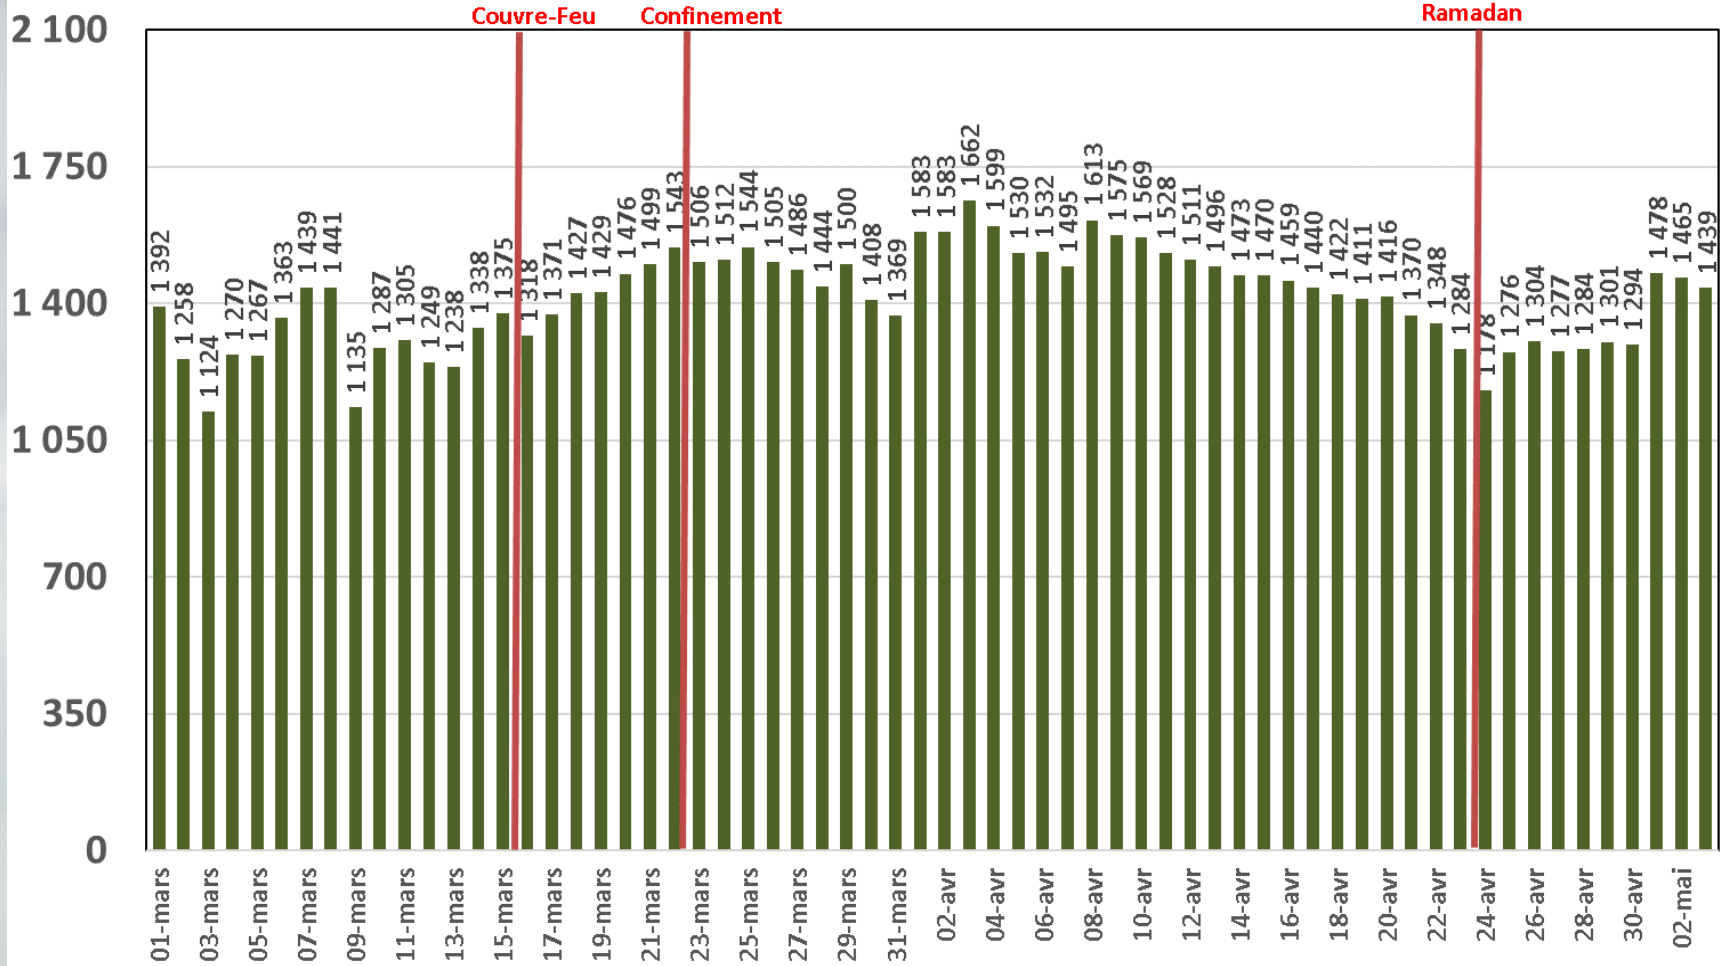

Traffic Data Mobile

Traffic Data Mobile (To)