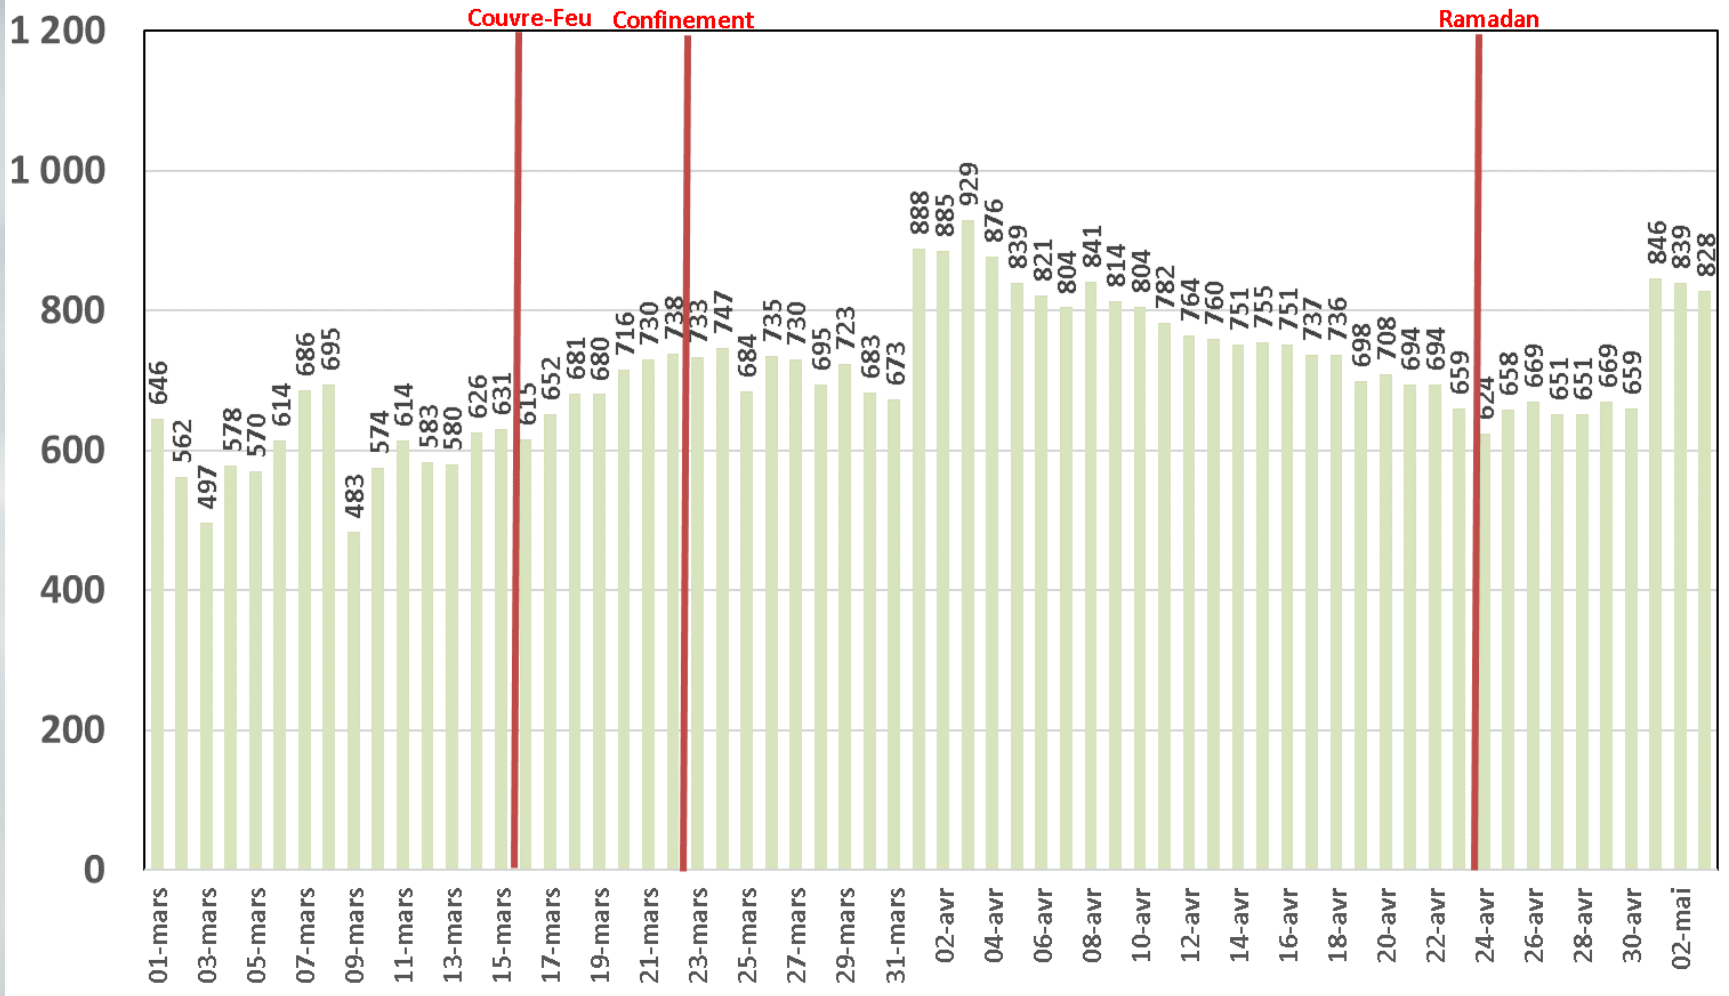

Traffic Data Fixe Hertzienne

Traffic Data Fixe Hertzienne (Box-Data & LTE-TDD) (To)