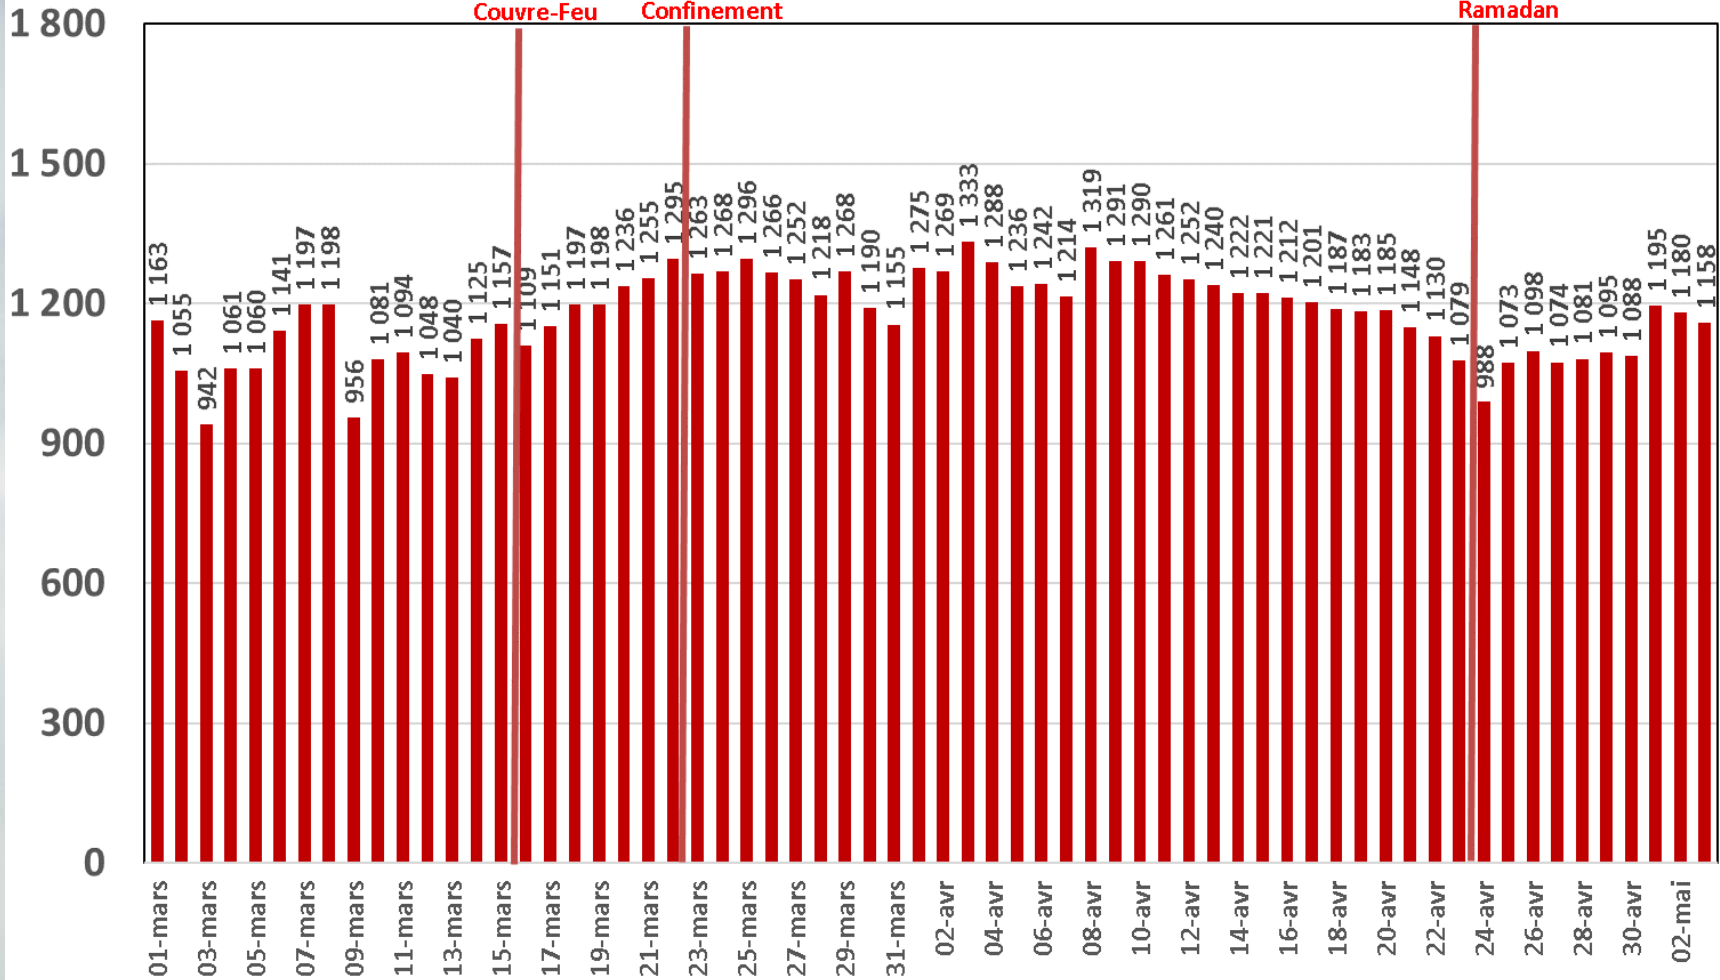

Traffic Data Mobile sur Smartphone

Traffic Data Mobile sur Smartphone (To)