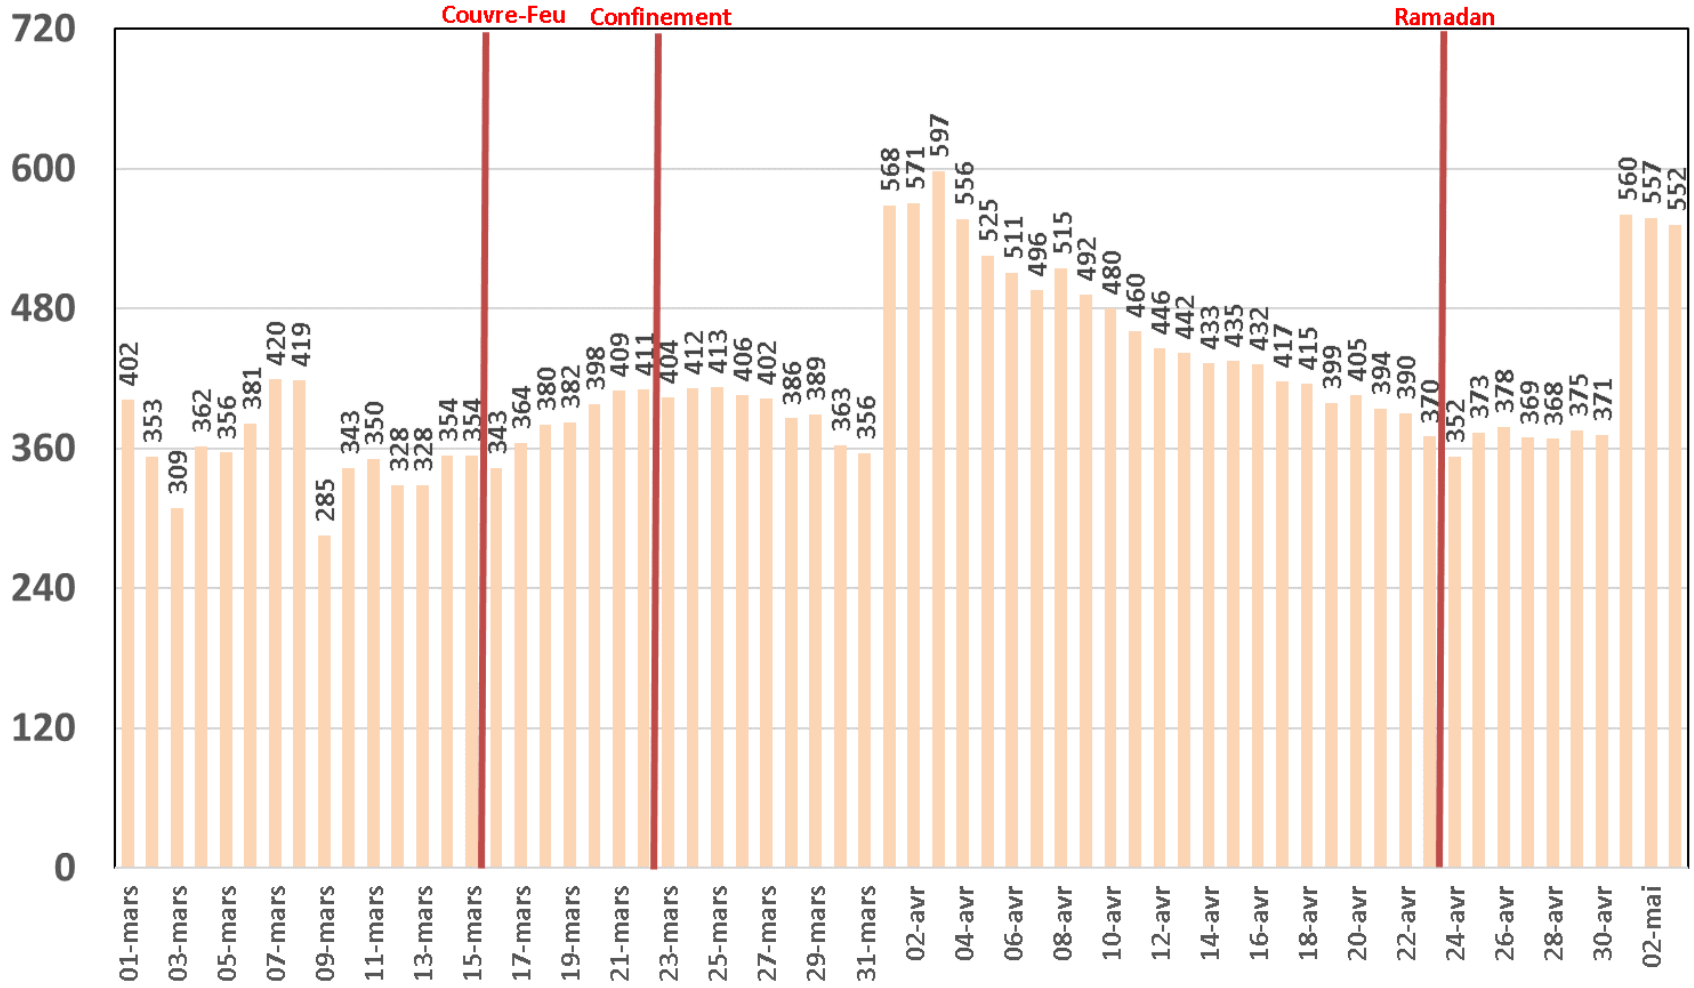

Traffic Data sur Box-Data

Traffic Data sur Box-Data (To)