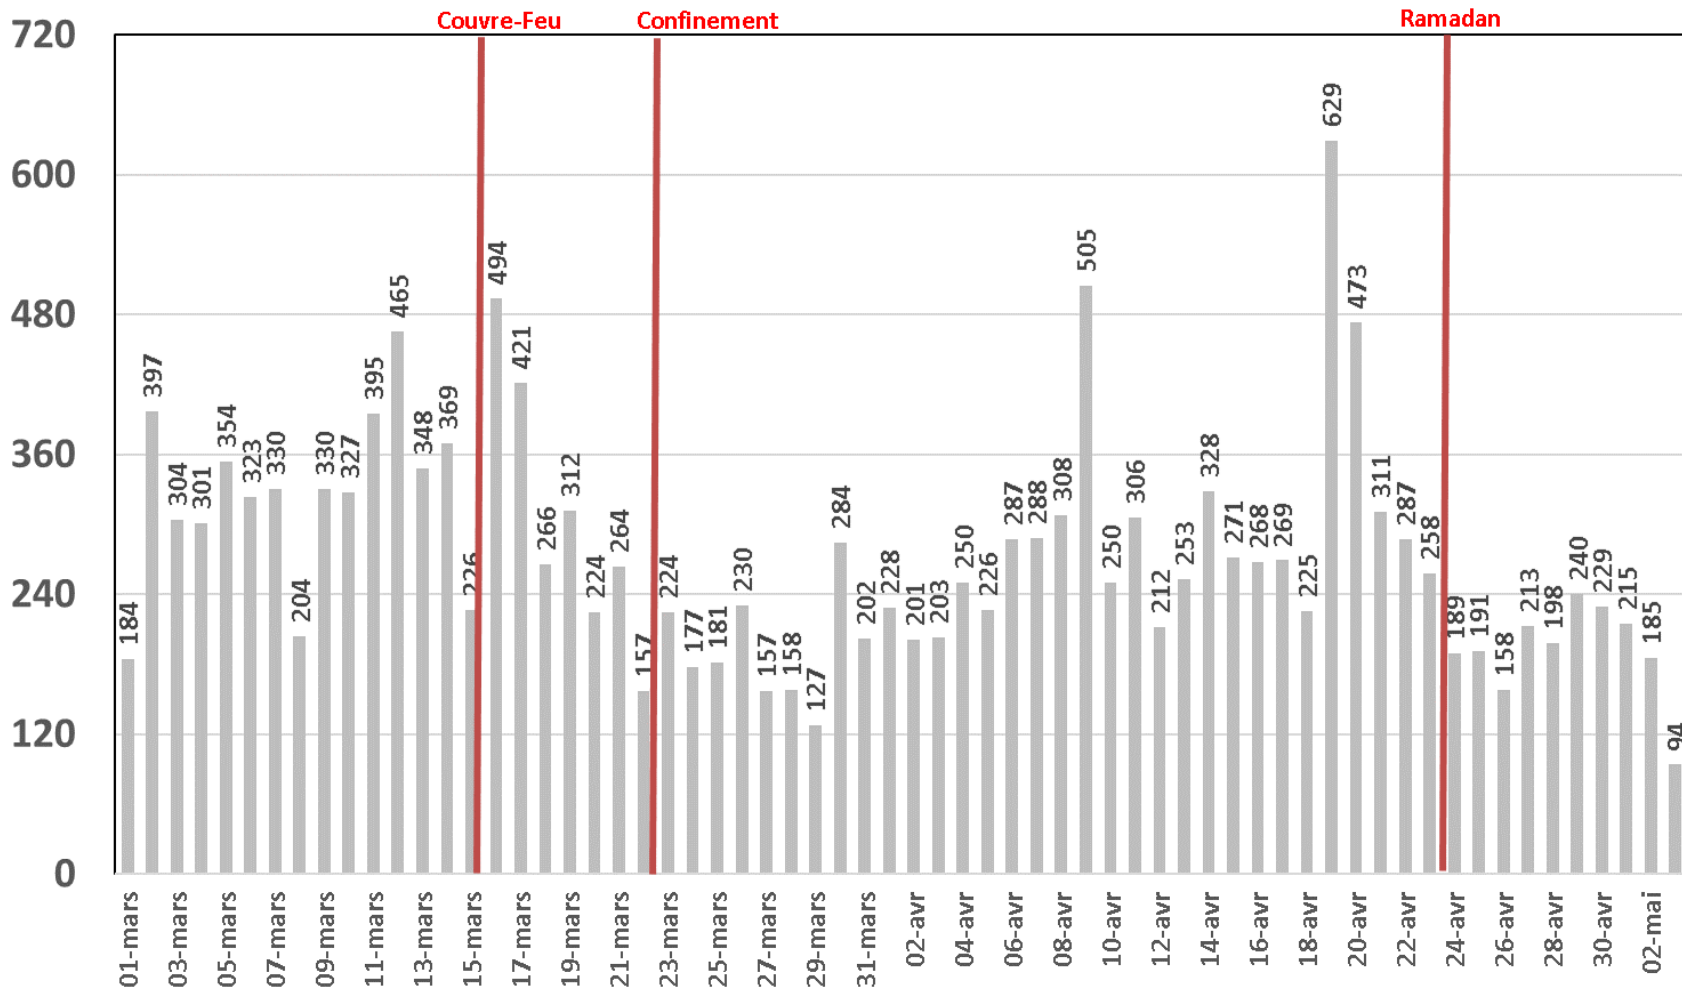

Evolution quotidienne du nombre des réclamations relatives aux services Box Data & LTE-TDD

Nombre de réclamations Box Data & LTE-TDD